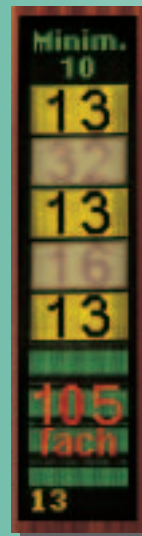

Beispiel Dreifach-Gewinn: